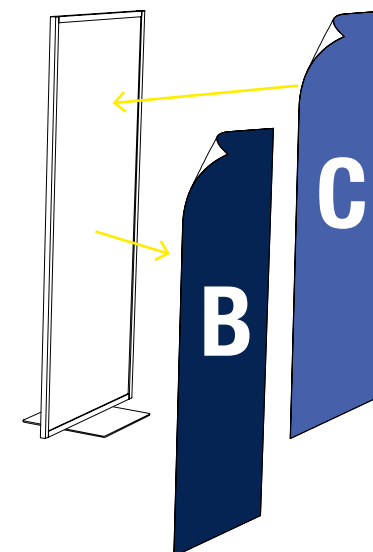

### 2 INSTALLATION DES VISUELS RECTO/VERSO

Papier synthétique 100% polyester

Ruban magnétique en périphérie

Fait en France

### 3 REMPLACEMENT DES VISUELS

Livrés en rouleaux compacts

||

**CHANGER MES VISUELS  
À CHAQUE CAMPAGNE  
N'A JAMAIS ÉTÉ AUSSI  
SIMPLE, FACILE  
ET RAPIDE.**

**Björn**

Responsable Retail,  
HAGLOFS

Fineline suspendu 112x168 cm  
Boutique H&M (France)